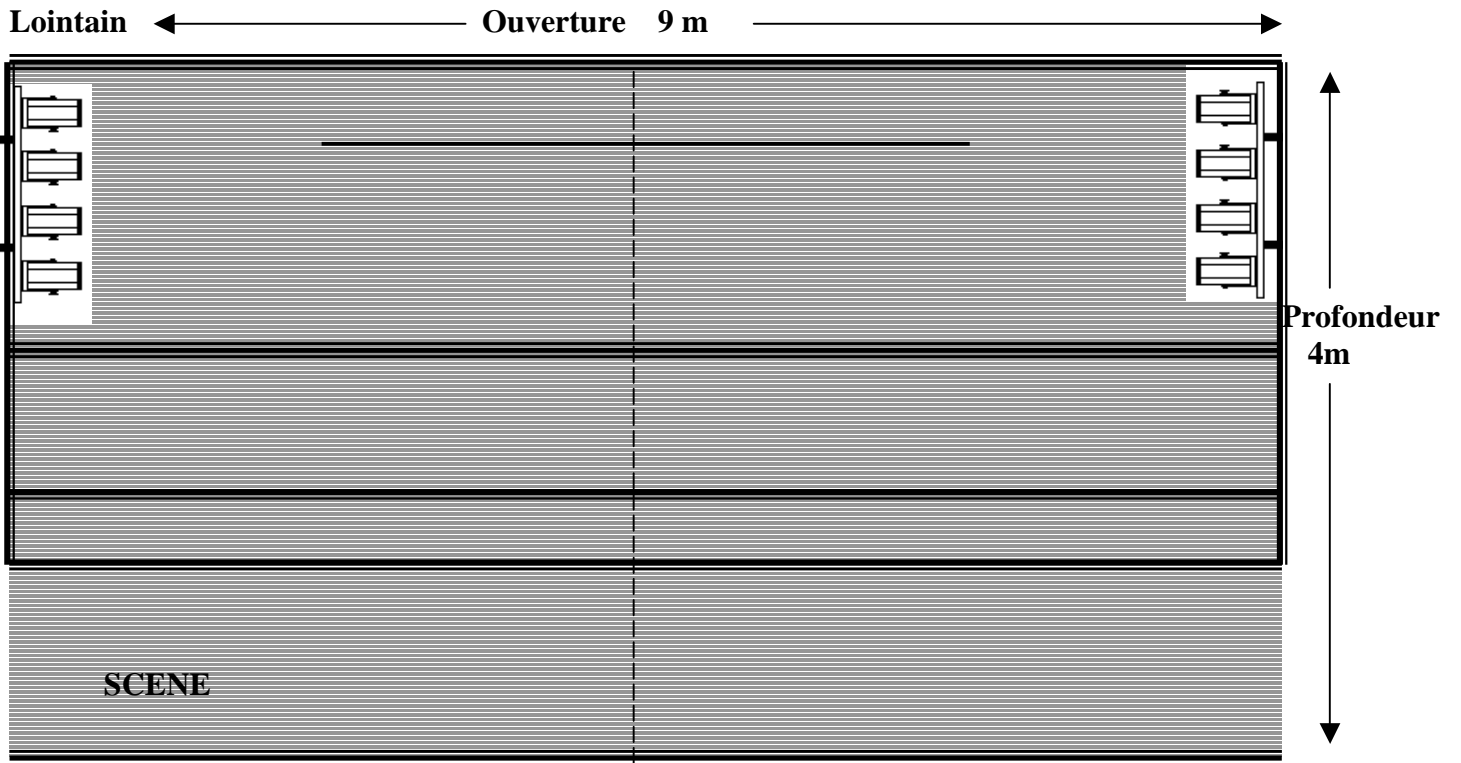

PLAN DU GRILL DE LA SCENE DU GRENIER A SONS

Manteau

Face

PC 1000 en fixe

ACL (1 Paire) en fixe à l'horizontal
(Possibilité en vertical)